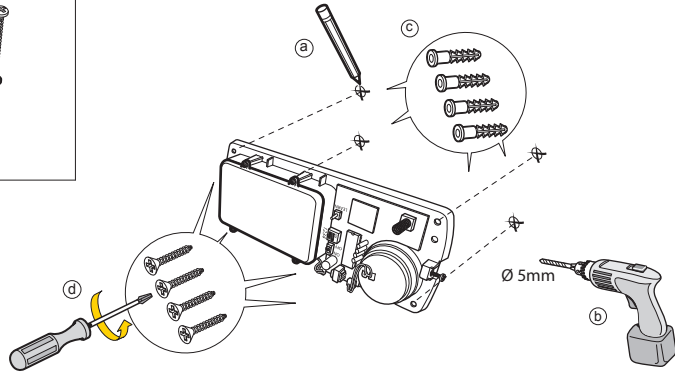

Yale®

SR-SR

**(GB)** Please see your Yale Smartphone Alarm System Instruction manual for the following: Adding this component to your Alarm, Changing the batteries, Troubleshooting.

**(IT)** Si prega di consultare il manuale istruzioni dell'allarme Yale Smartphone Alarm per le seguenti operazioni: Aggiungere questo componente al vostro allarme, Installazione, Sostituzione batterie, Risoluzione dei problemi.

**(DE)** Bitte beachten Sie Ihren Yale Smartphone Alarm-System Bedienungsanleitung für folgende: Das Hinzufügen dieser Tür / Fenster-Detektor, um Ihren Alarm, Installieren, Batteriewechsel, Fehlersuche.